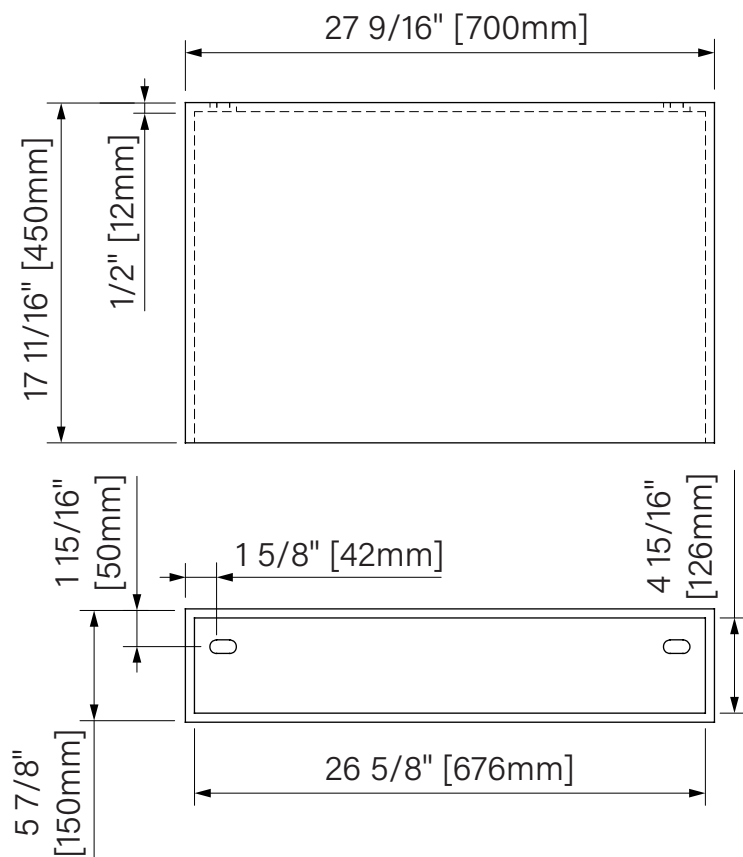

Packaging dimensions / Dimensions d'emballage

CXW2818SR0X

Box/Boite #1 :
30" x 20" x 8", 70lbs
762mm x 508mm x 203mm, 32kg

CXW3620SR0X

Box/Boite #1 :
38" x 22" x 8", 100lbs
965mm x 559mm x 203mm, 45kg

CXW4820SR0X

Box/Boite #1 :
51" x 22" x 8", 133lbs
1295mm x 559mm x 203mm, 60kg

CXW6020SR0X

Box/Boite #1 :
63" x 22" x 8", 167lbs
1600mm x 559mm x 203mm, 76kg

**Dimensions shown are for the boxes as whole. Some boxes may be smaller than the dimension shown.
**Les dimensions sont sur l'ensemble des boîtes. Les boîtes peuvent être plus petites que les dimensions montrées.

Wall counter 28 / Comptoir mural 28

Vanity

Matte white solid surface

27 9/16" x 17 11/16" x 5 7/8"

700mm x 450mm x 150mm

Vanité

Surface solide blanc mat

27 9/16" x 17 11/16" x 5 7/8"

700mm x 450mm x 150mm

The dimensions are subject to manufacturer's tolerance and may change without notice.

Les dimensions sont soumises à des tolérances de fabrication et peuvent changer sans préavis.

Slik
PORTFOLIO